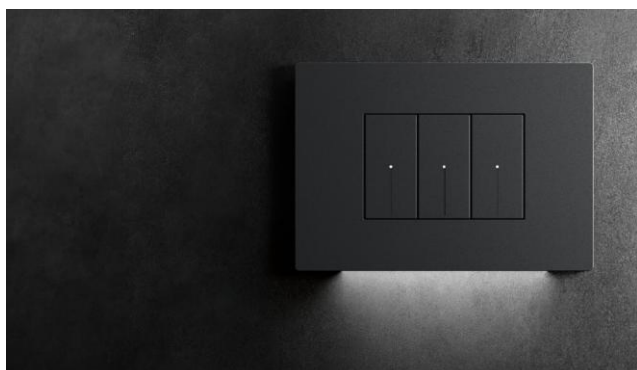

ИЗОБРАЖЕНИЕ	НАИМЕНОВАНИЕ	Кат.№/ Цена EUR без ДДС	Кат.№/ Цена EUR без ДДС	Кат.№/ Цена EUR без ДДС
		БЯЛ	Графит	Камък
	Розетка RJ45 cat.5e UTP 1 модул	YW4279C5E 7.57 €	YD4279C5E 8.33 €	YG4279C5E 8.33 €
	Розетка RJ45 cat.6 UTP 1 модул	YW4279C6 10.07 €	YD4279C6 11.10 €	YG4279C6 11.10 €
	Розетка RJ45 cat.6A STP 1 модул	YW4279C6AS 20.45 €	YD4279C6AS 22.50 €	YG4279C6AS 22.50 €
	Розетка HDMI с кабел 15см 1 модул	YW4284P 28.12 €	YD4284P 31.19 €	YG4284P 31.19 €
	Розетка TV тип коаксиал 1 модул	YW4202D 10.07 €	YD4202D 11.04 €	YG4202D 11.04 €
	Розетка за тонколони 1 модул	YW4294 20.91 €	YD4294 22.70 €	YG4294 22.70 €
	Розетка USB за зареждане тип C Power Delivery 20W 1 модул	YW4192C 22.50 €	YD4192C 25.05 €	YG4192C 25.05 €
	Розетка 2xUSB за зареждане тип A+C 3A 15W 1 модул	YW4191AC 25.56 €	YD4191AC 28.63 €	YG4191AC 28.63 €
	Розетка 2xUSB за зареждане тип C+C 3A 15W 1 модул	YW4191CC 27.61 €	YD4191CC 30.17 €	YG4191CC 30.17 €
	Розетка USB за зареждане тип C Power Delivery 45W 2 модула	YW4294C 50.62 €	YD4294C 56.24 €	YG4294C 56.24 €
	Розетка 2xUSB за зареждане тип A+C 3A 15W 2 модула	YW4287C2 25.56 €	YD4287C2 28.63 €	YG4287C2 28.63 €
	Розетка 2xUSB за зареждане тип C 3A 15W 2 модула	YW4286C2 28.12 €	YD4286C2 30.17 €	YG4286C2 30.17 €
	Розетка 2xUSB за зареждане тип C+C 3A 30W 2 модула	YW4293CC 49.08 €	YD4293CC 56.24 €	YG4293CC 56.24 €
	Розетка оптична 1xLCD 2 модула	YW4268LC 35.79 €	YD4268LC 39.37 €	YG4268LC 39.37 €
	Розетка оптична 1xSCD 2 модула	YW4268SC 40.90 €	YD4268SC 44.99 €	YG4268SC 44.99 €

* Всички цени са в евро без ДДС. Ценовата листа е предназначена за юридически лица.
** Ценовата листа е валидна от 21.10.2025г.
*** ЕЛ ДИ ДЖИ ООД запазва правото да променя цените на продуктите и услугите, без предварително предупреждение.